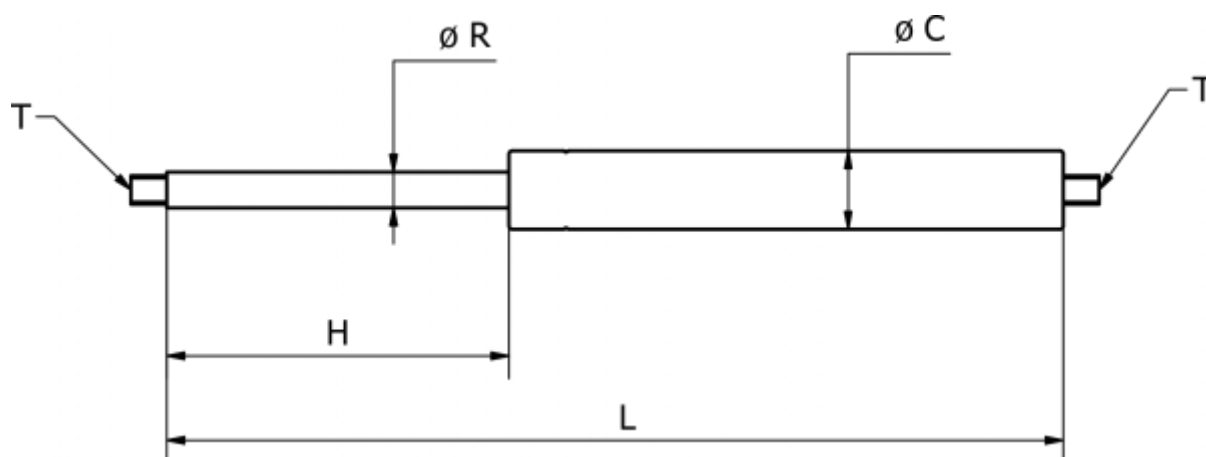

Varenummer: 04H142805001400

Beskrivelse: Stabilus IndustryLine gasfjeder str. 14/28

1400N længde 1048mm, udtræk 500mm Type 04H14281400

## Mål

C = 28

H = 500

L = 1048

R = 14

T = M10 x 12